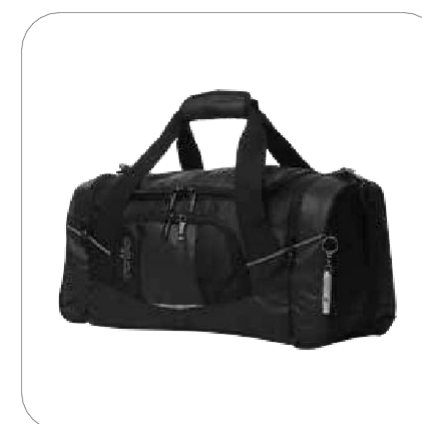

Bolsa Teck 2.0

N01