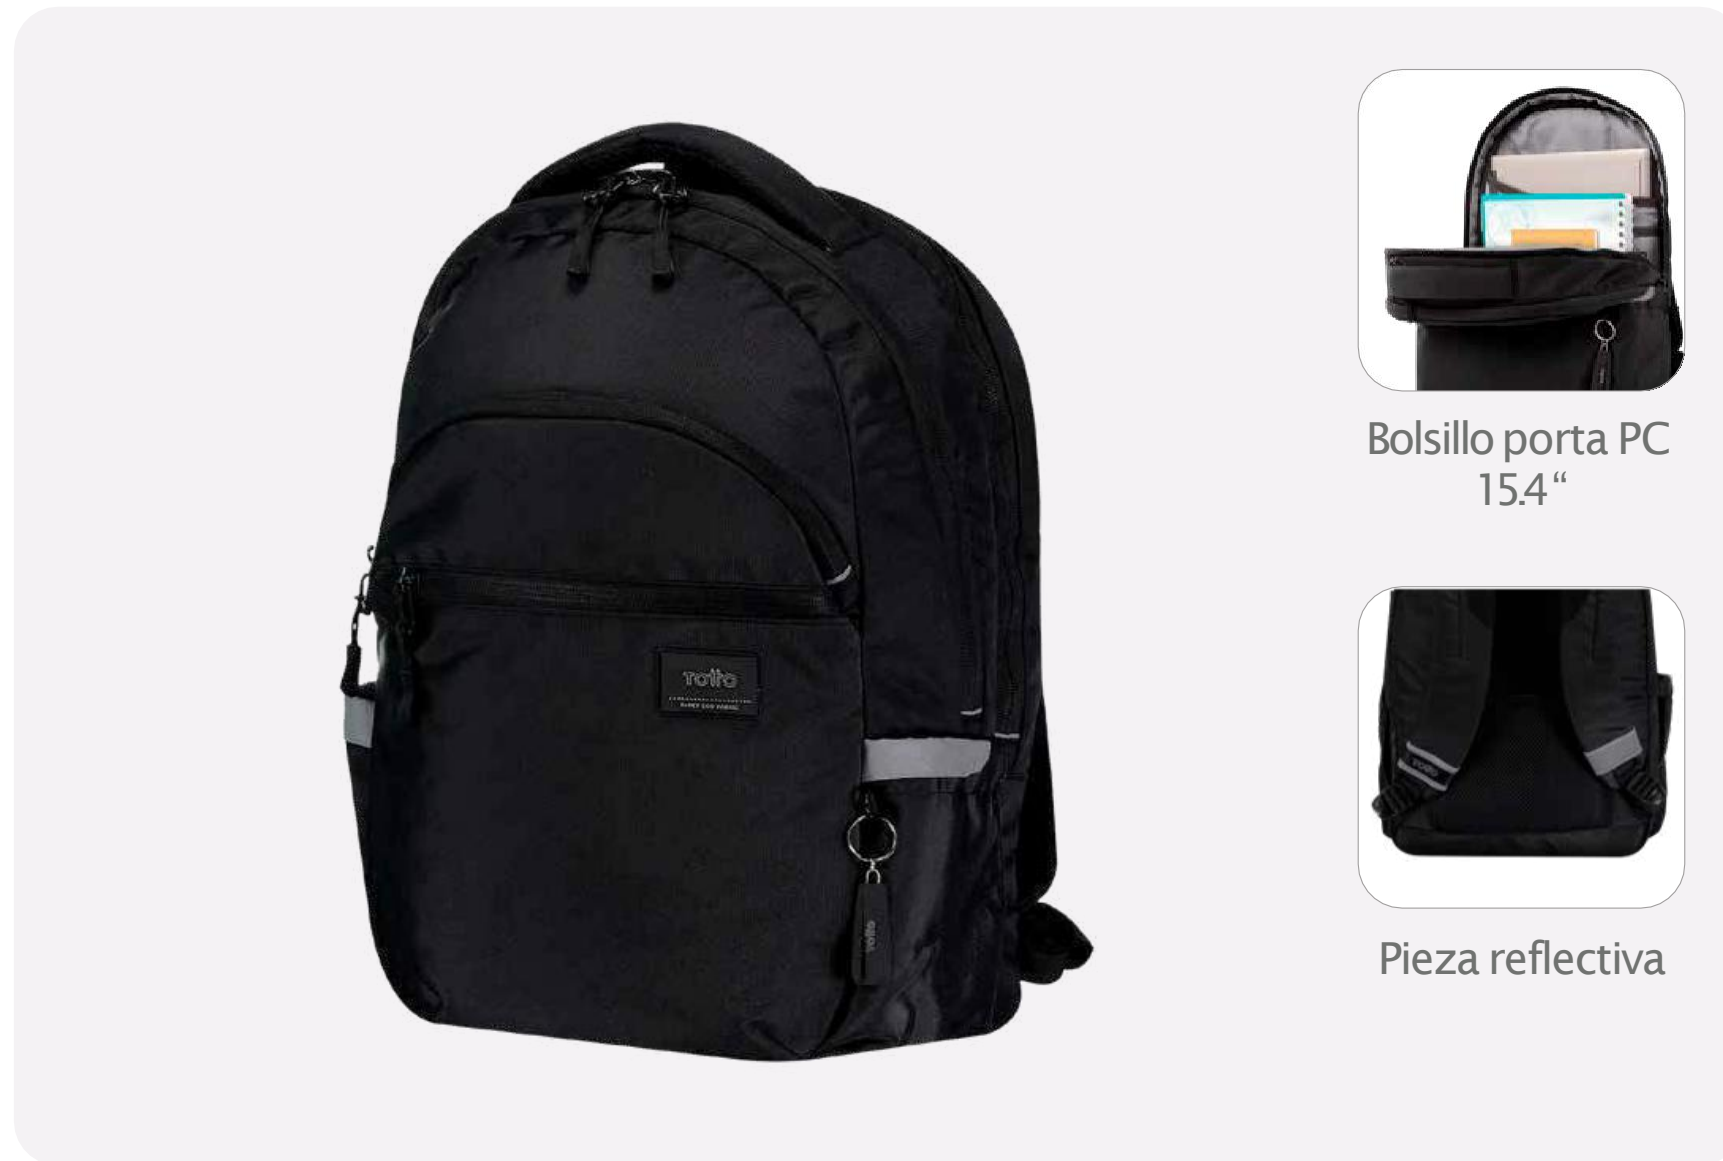

Mochila Indo