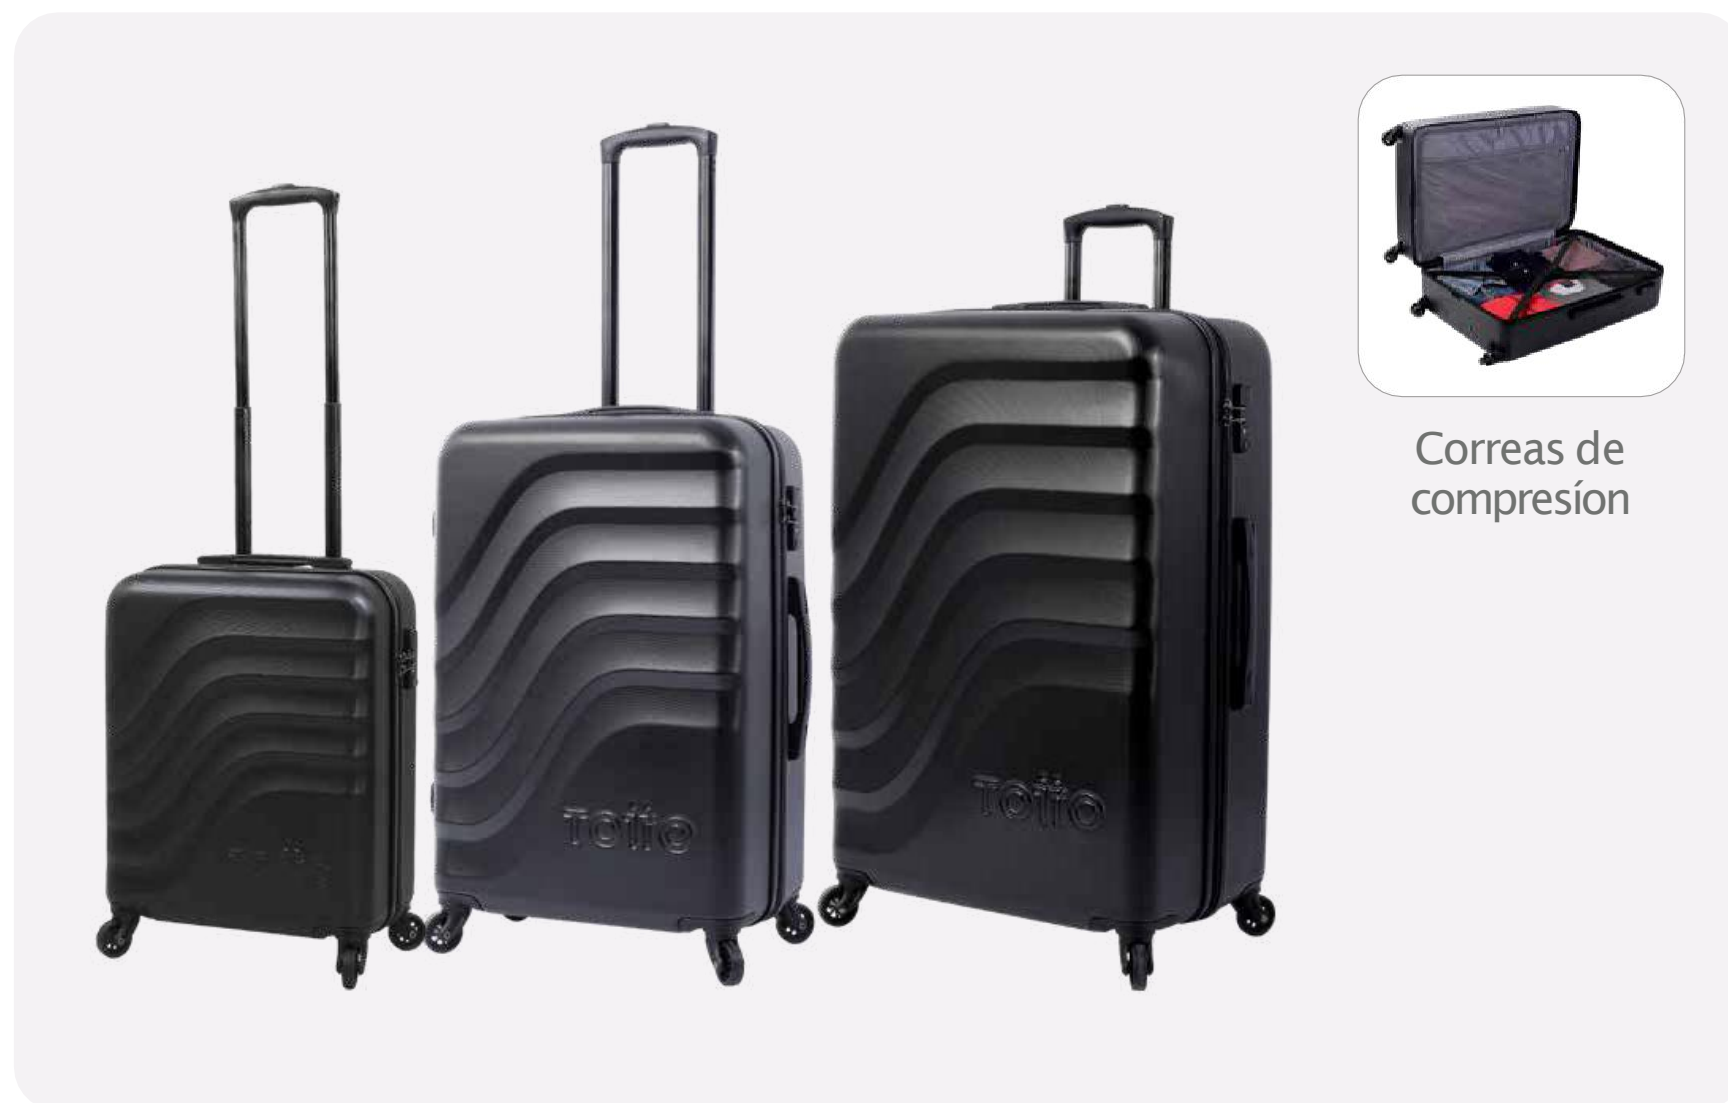

Colección Bazy