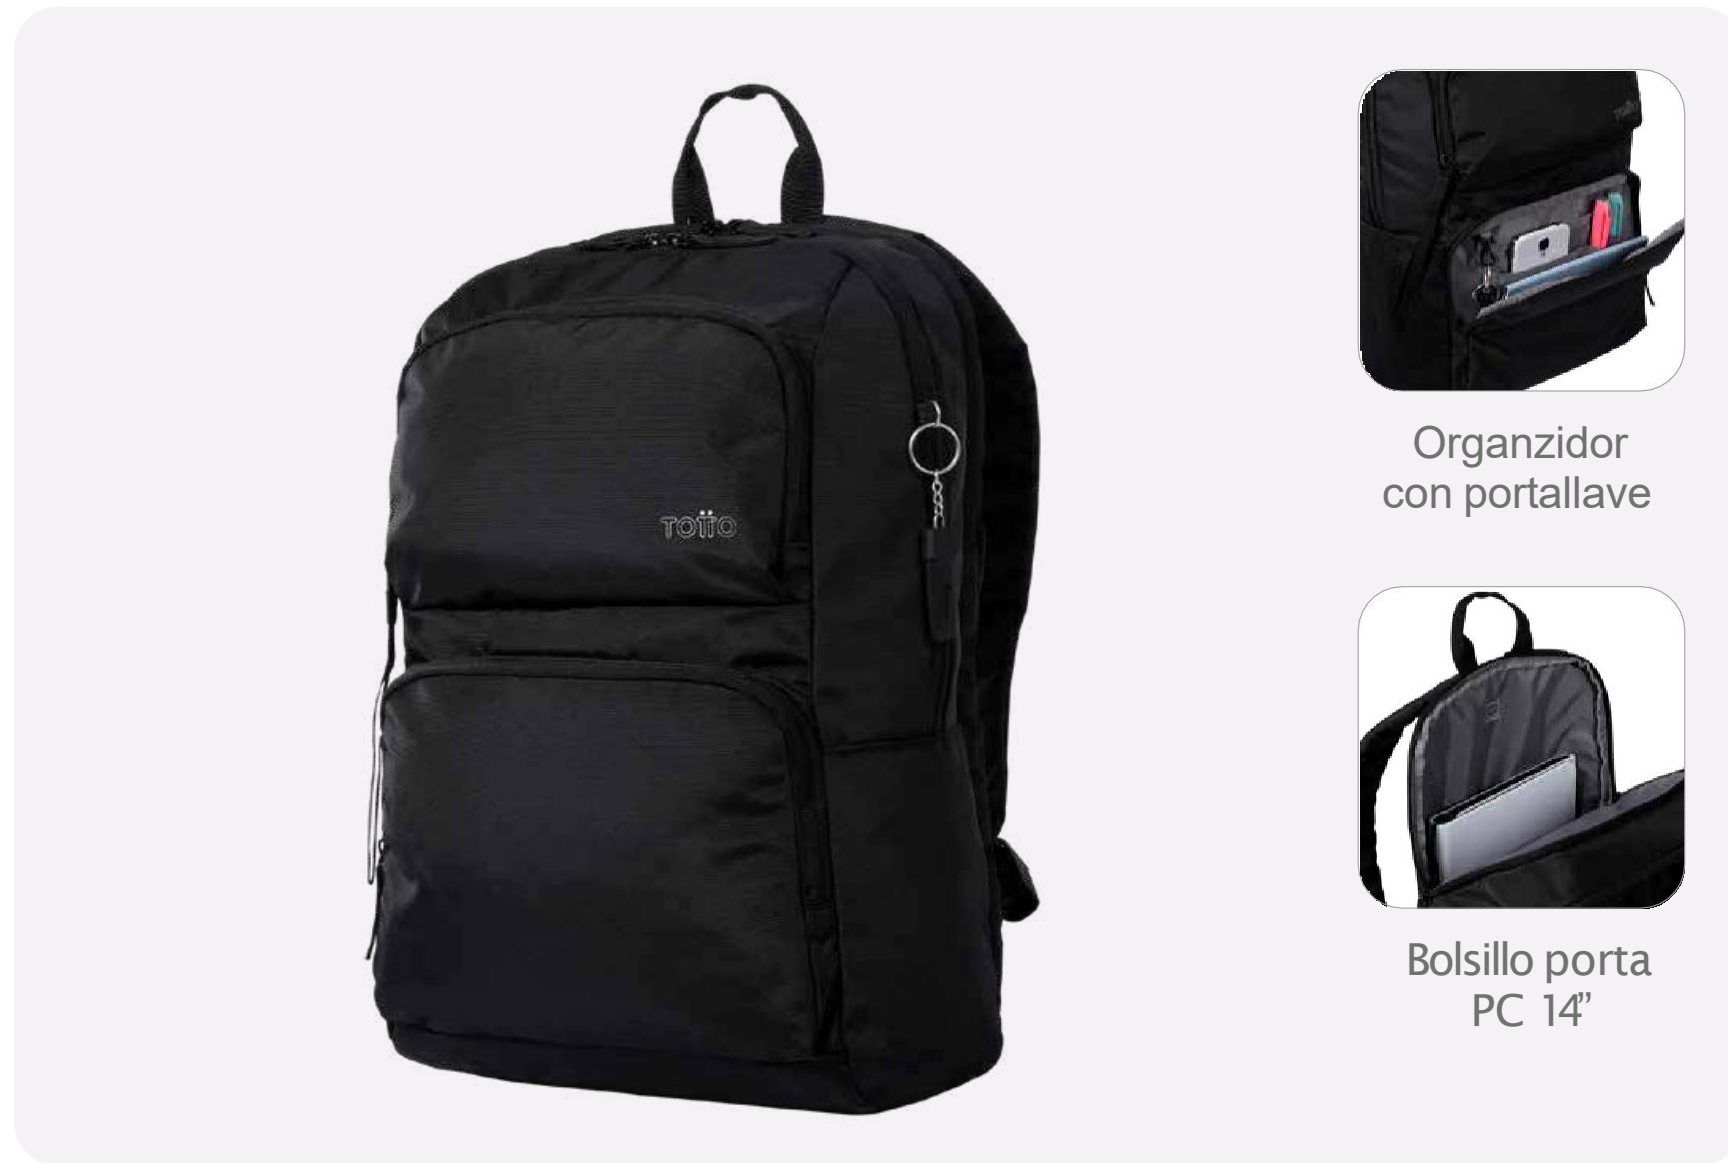

Mochila Cloud

TOP VENTAS