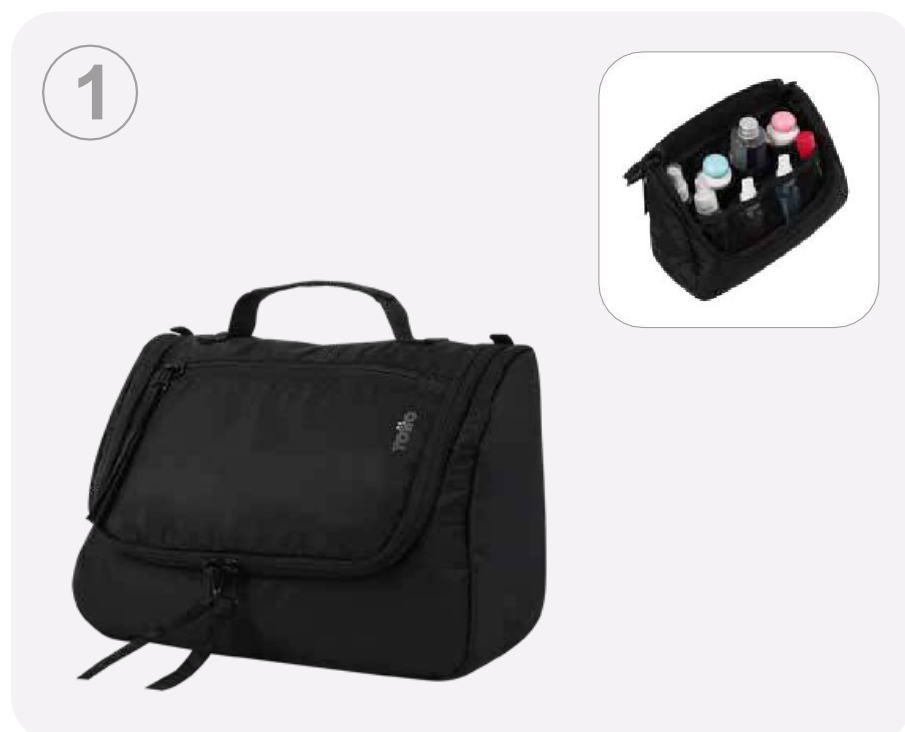

Organizador Viajero 2.0