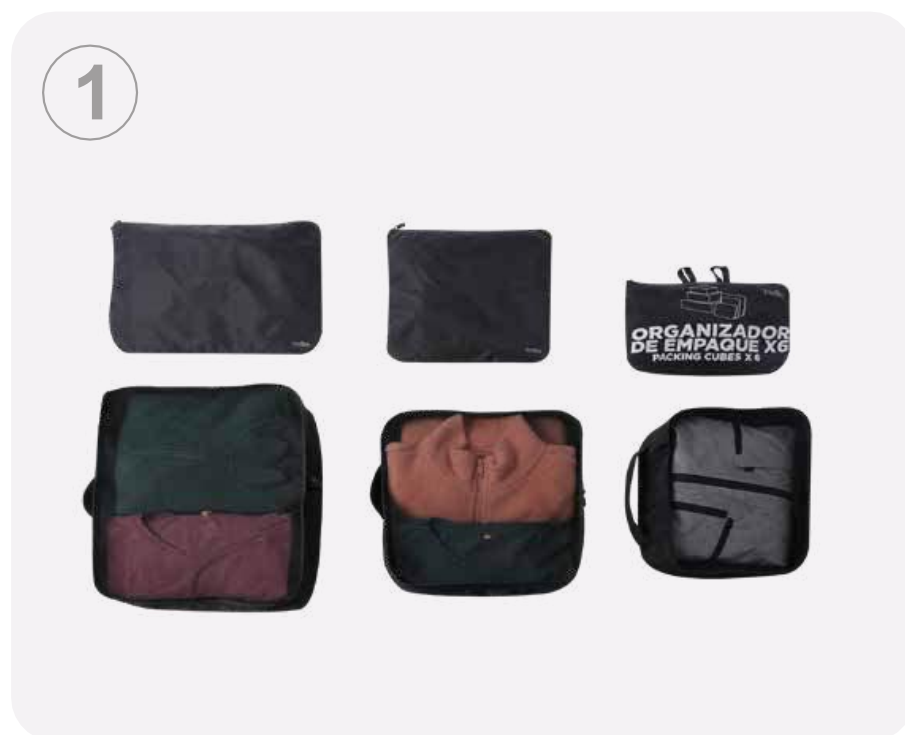

Organizador de viaje X6