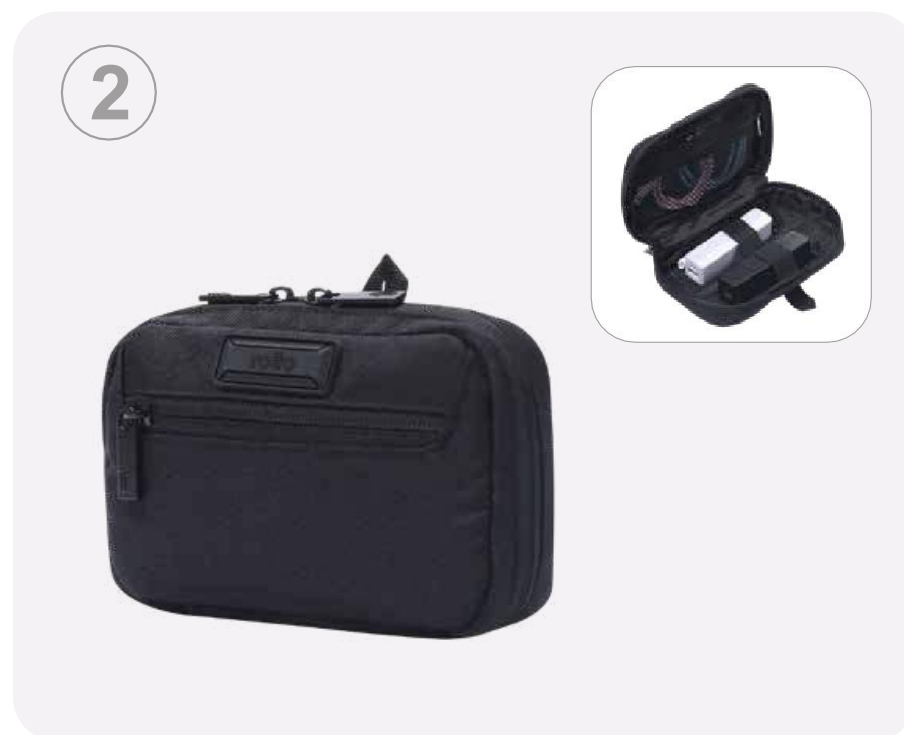

Portadocumentos Smooth

Portatecnología Keep

Portatecnología Cargo

Referencia	Código	Dimensiones	Capacidad	Tamaño
PORTADOCUMENTOS SMOOTH	AC51SMH002	7.5 x 13 x 1 cm.	NA	U
MULTIUSO PORTATECNOLOGÍA KEEP	AC52IND342	17.5 x 11.5 x 5 cm.	NA	U
MULTIUSO PORTATECNOLOGÍA CARGO	AC52IND343	24 x 13.5 x 6.5 cm.	NA	L