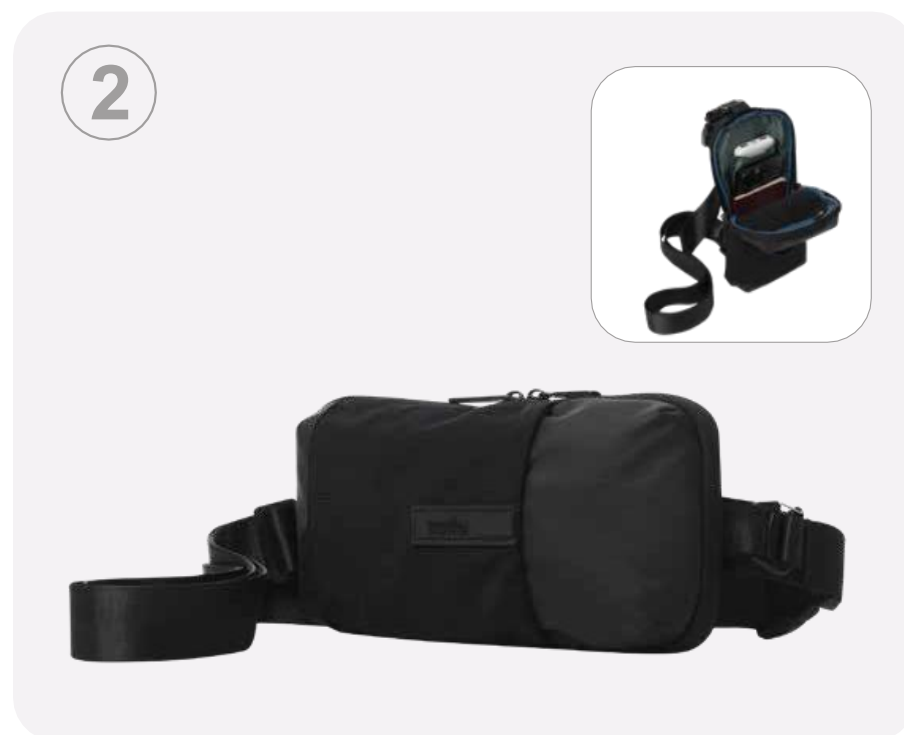

Bolso Strap Deploy