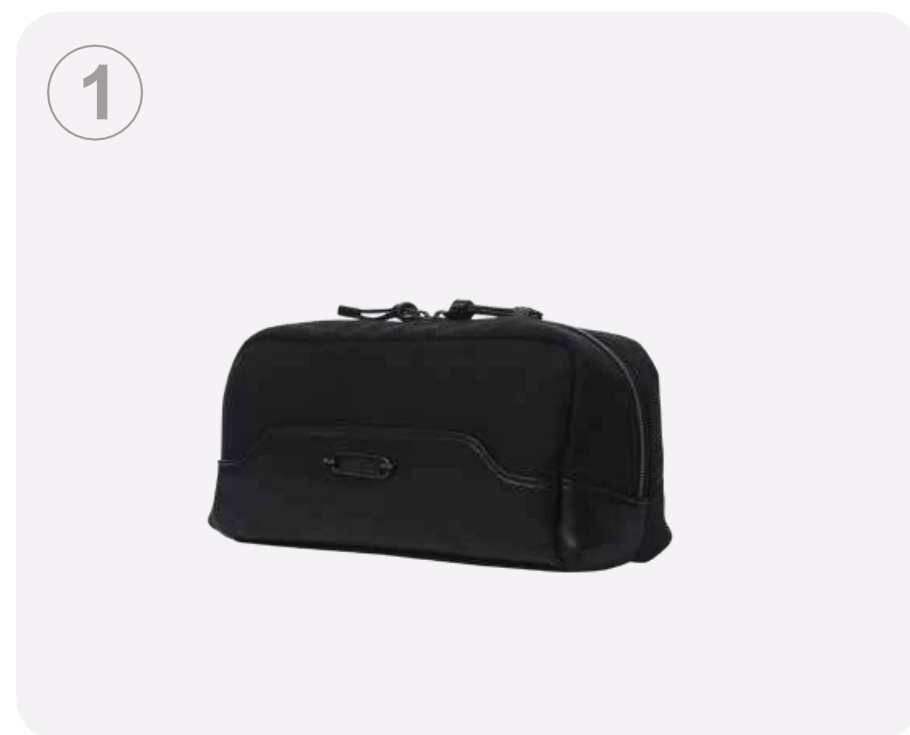

Multiusos Toscana