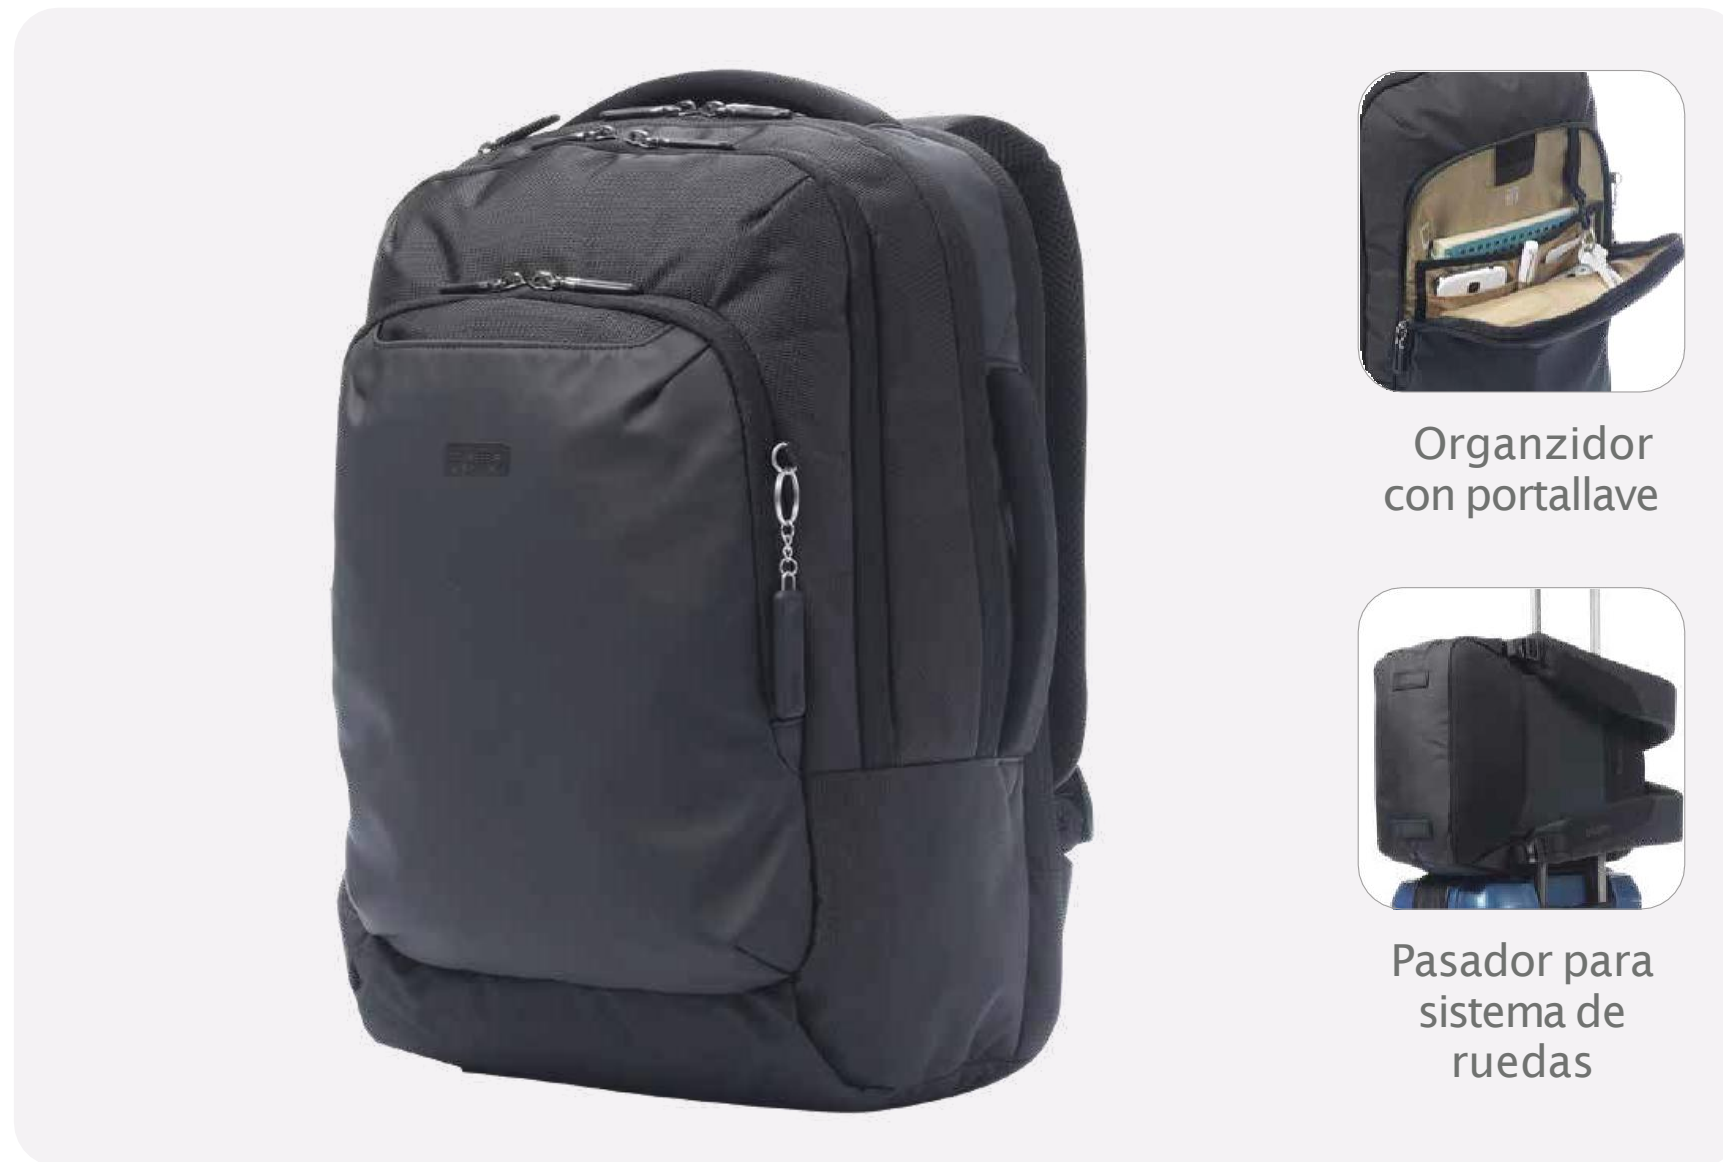

Mochila GTX 2.0