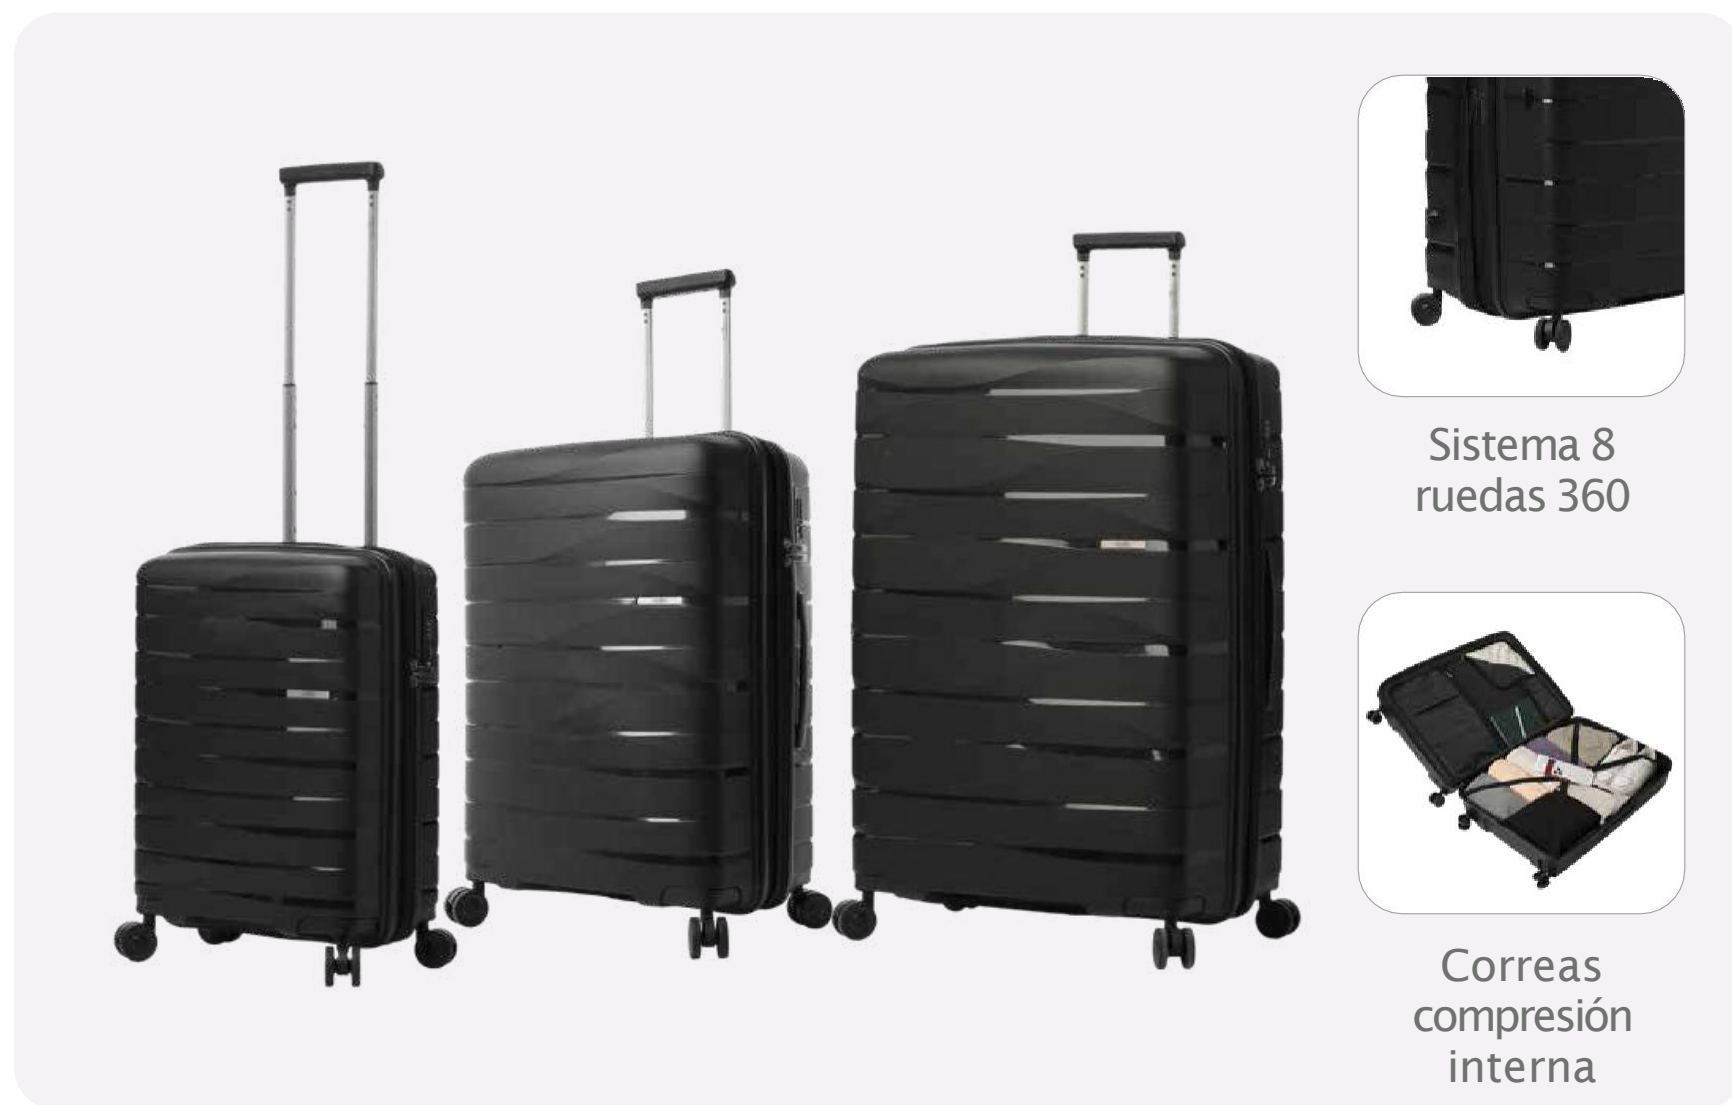

Colección Glide