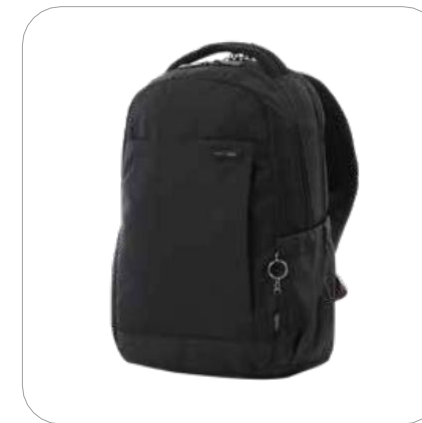

## Mochila Wivetto 2.0

Banda adaptable a maleta

Bolsillo porta PC 14"

N01

G56

Referencia	Código	Dimensiones	Capacidad	Tamaño
MOCHILA WIVETTO 2.0	MA04IND832	30 x 44 x 18 cm.	23.8 L	L

# Mochila Deleg 2.0

**TOP  
VENTAS**

Mochila porta PC 14"

N01

Banda adaptable a maleta

Referencia	Código	Dimensiones	Capacidad	Tamaño
MOCHILA P TABLET Y PC DELEG 2.0	MA04IND793	31 x 43 x 14 cm.	18.7 L	M