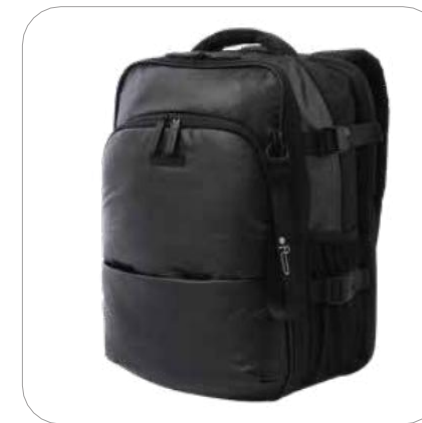

Mochila Trip

N01

Referencia	Código	Dimensiones	Capacidad	Tamaño
MOCHILA TRIP	ET04CTY001	32 X 45 X 16 cm.	16.24 L	L