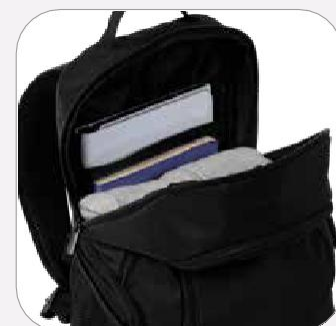

Mochila Kuat

Bolsillo porta
PC 16"