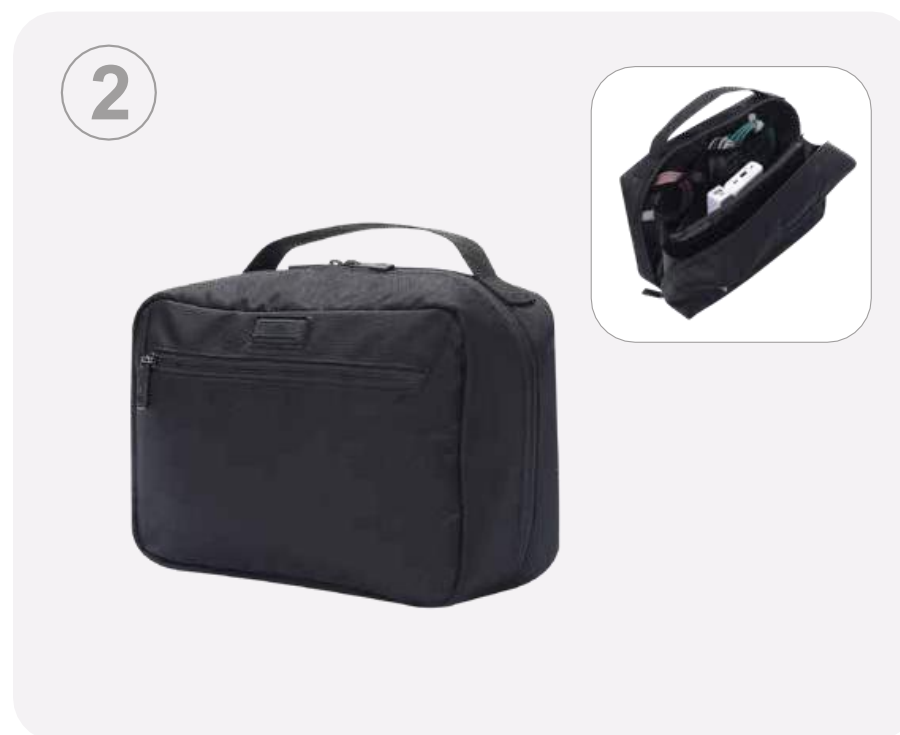

Multiusos Teck pack