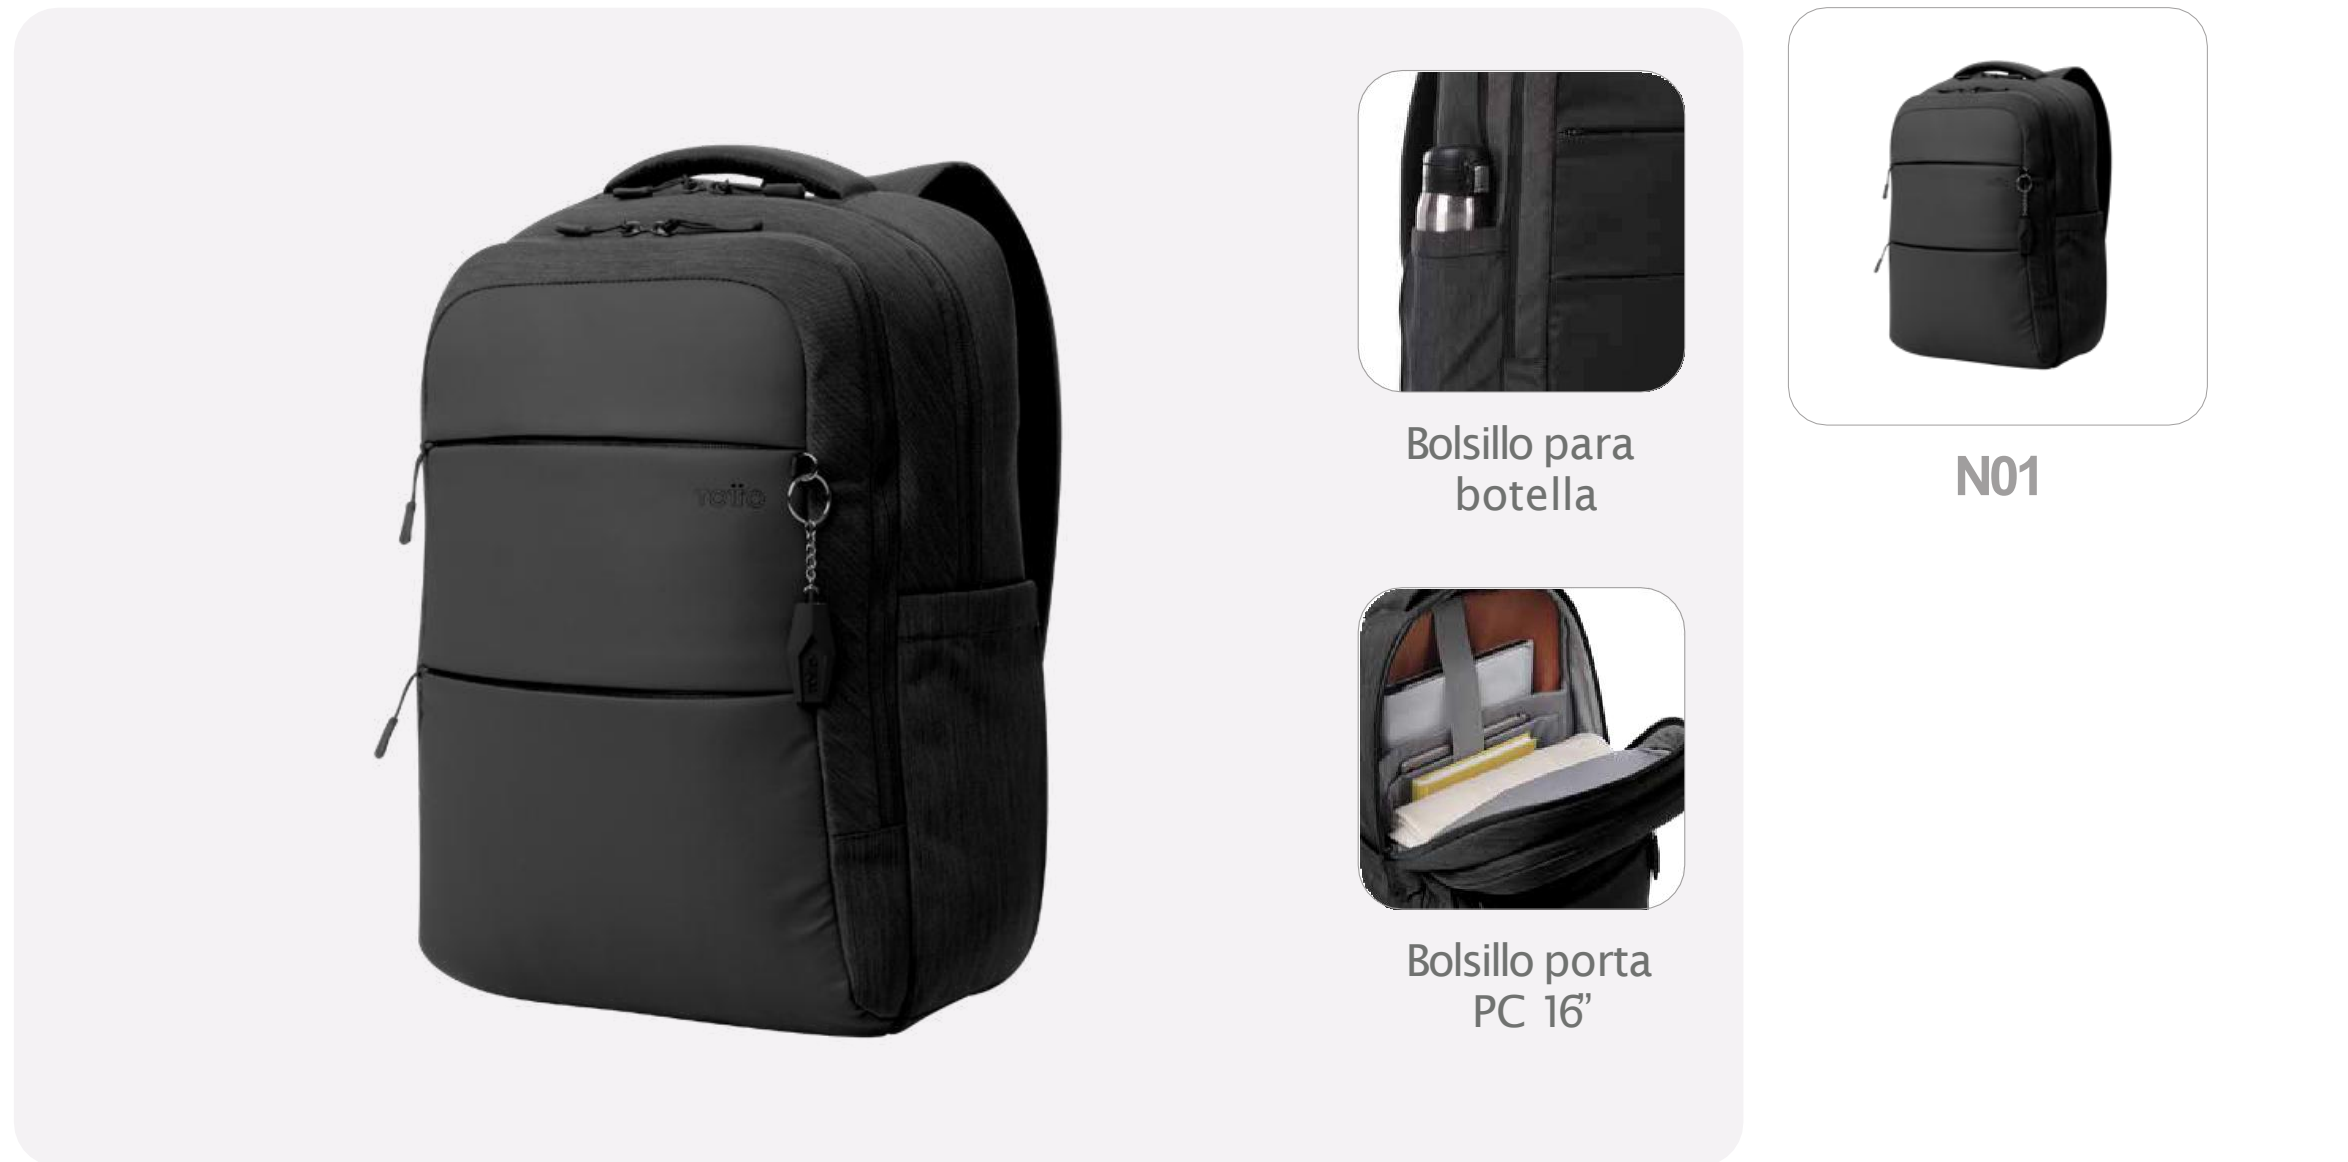

Mochila Dallas

Bolsillo para botella

N01

Bolsillo porta PC 16"

Referencia	Código	Dimensiones	Capacidad	Tamaño
MOCHILA DALLAS	MA04IND928	31 X 44.5 X 12 cm.	16.55 L	L