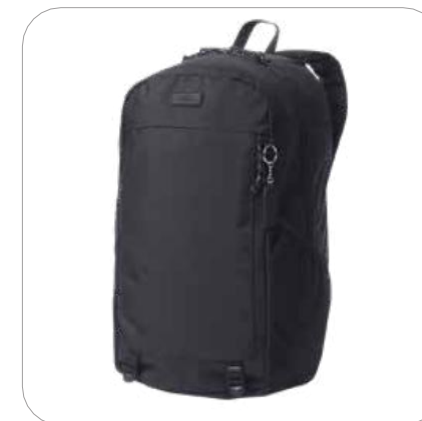

Mochila Rambo

N01