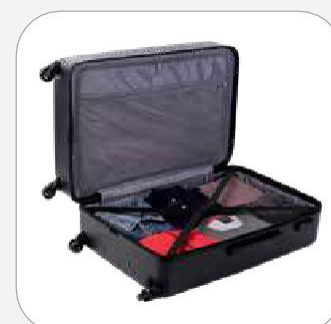

Colección Bazy

Correas de compresión