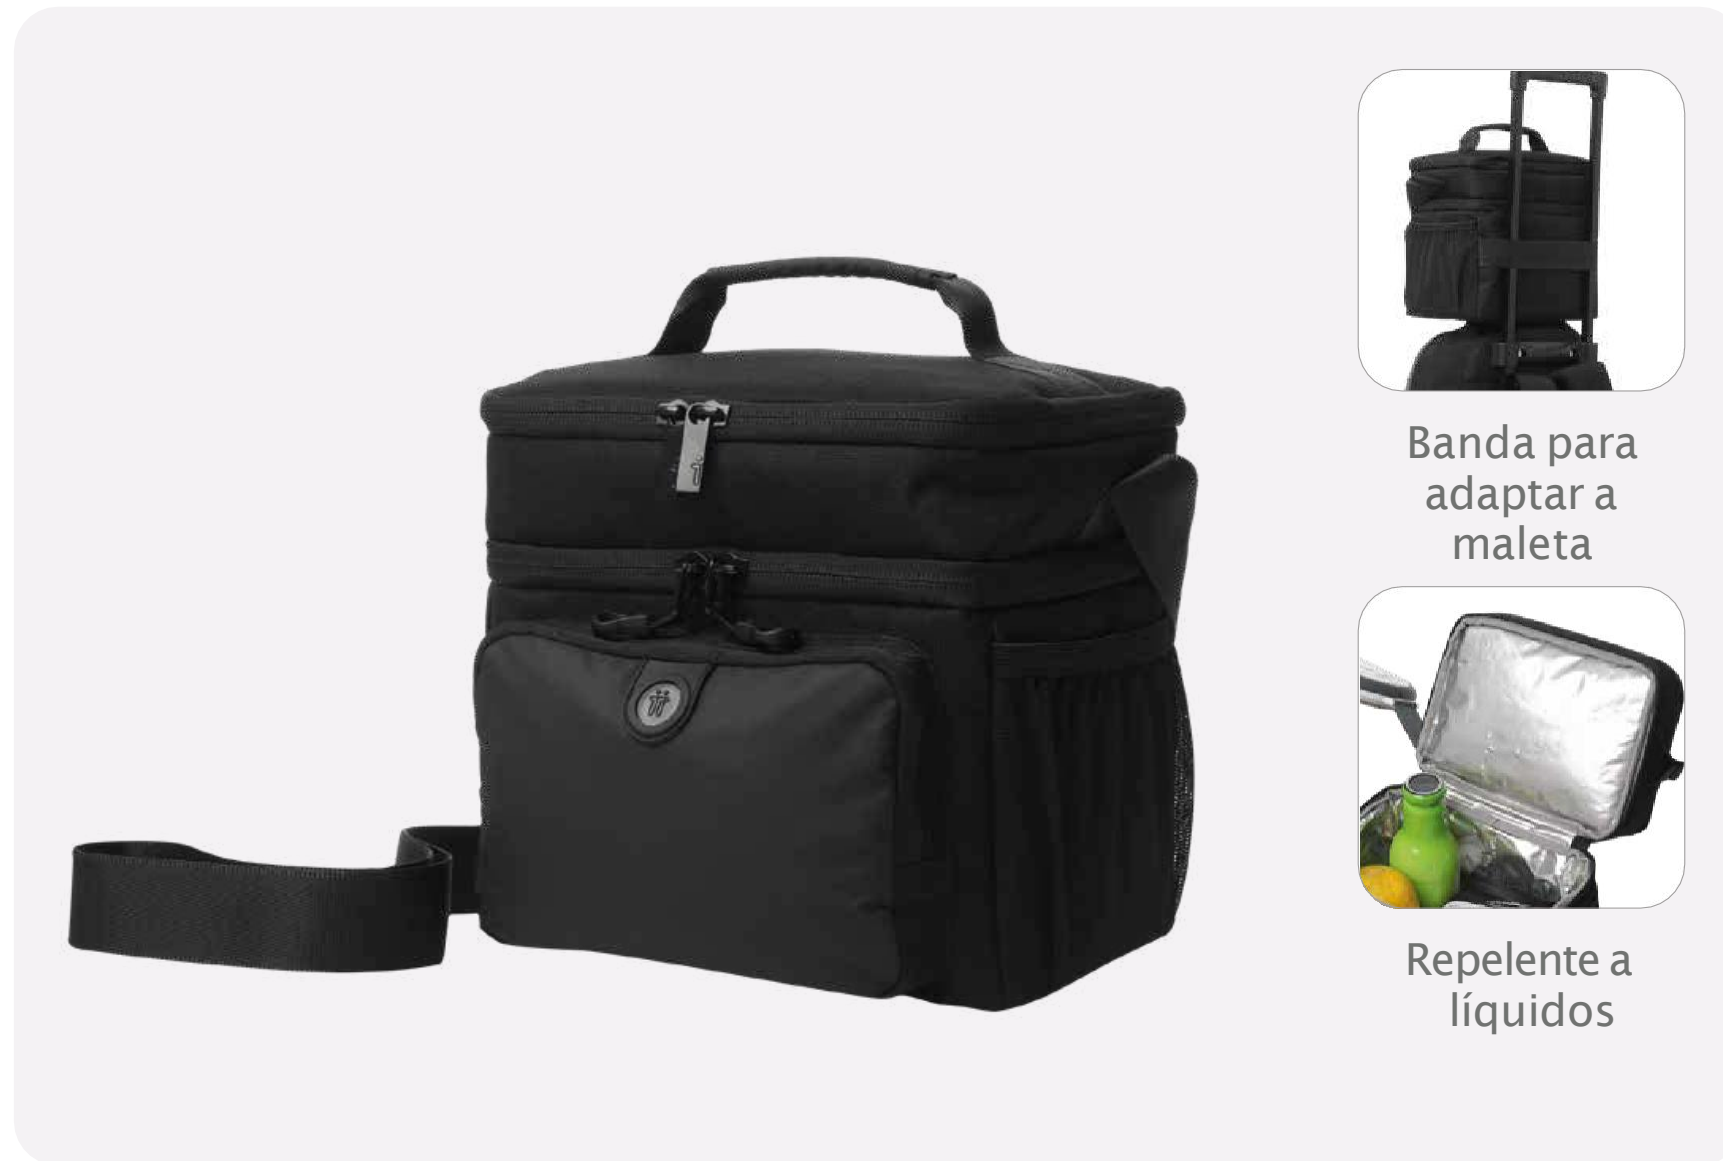

Portameriendas Yari