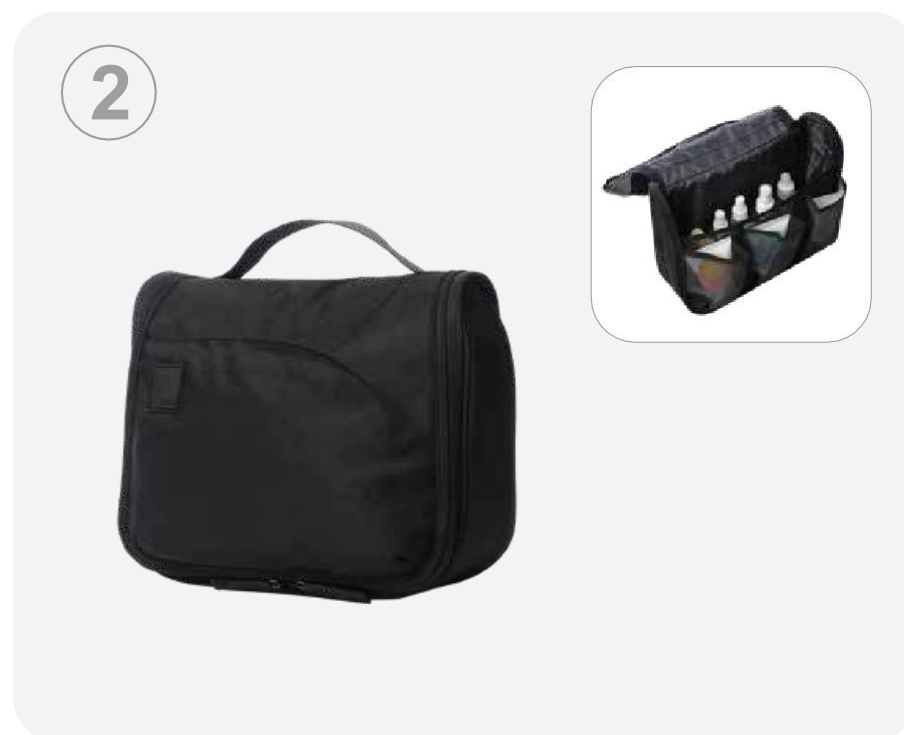

Organizador Weekender