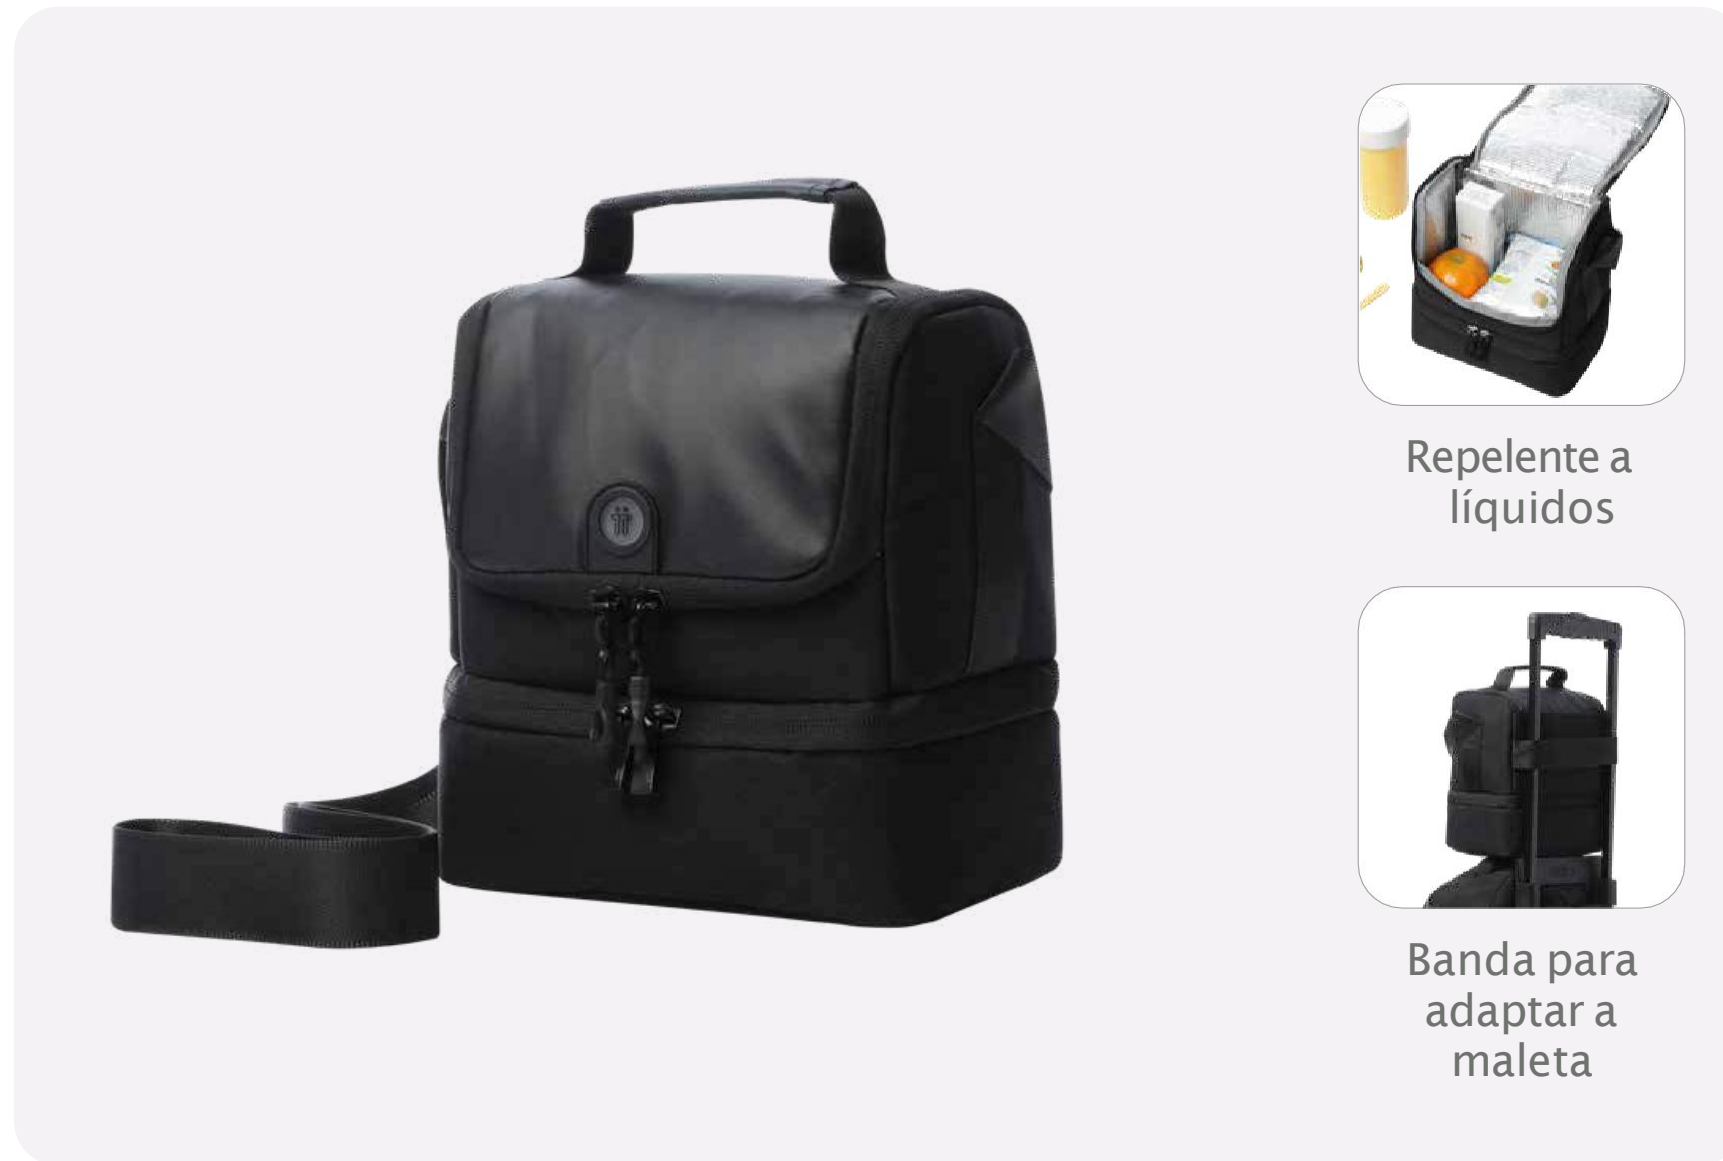

Portameriendas Quipi