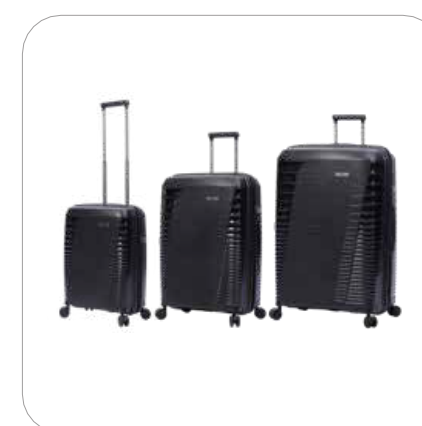

Colección Traveler

N01