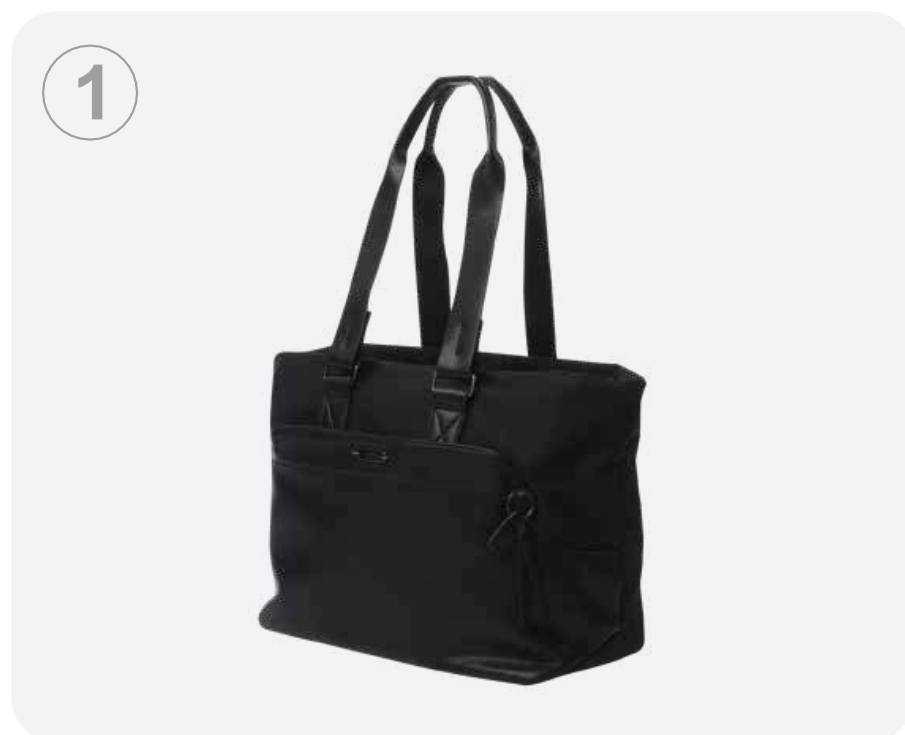

Bolso Toscana L