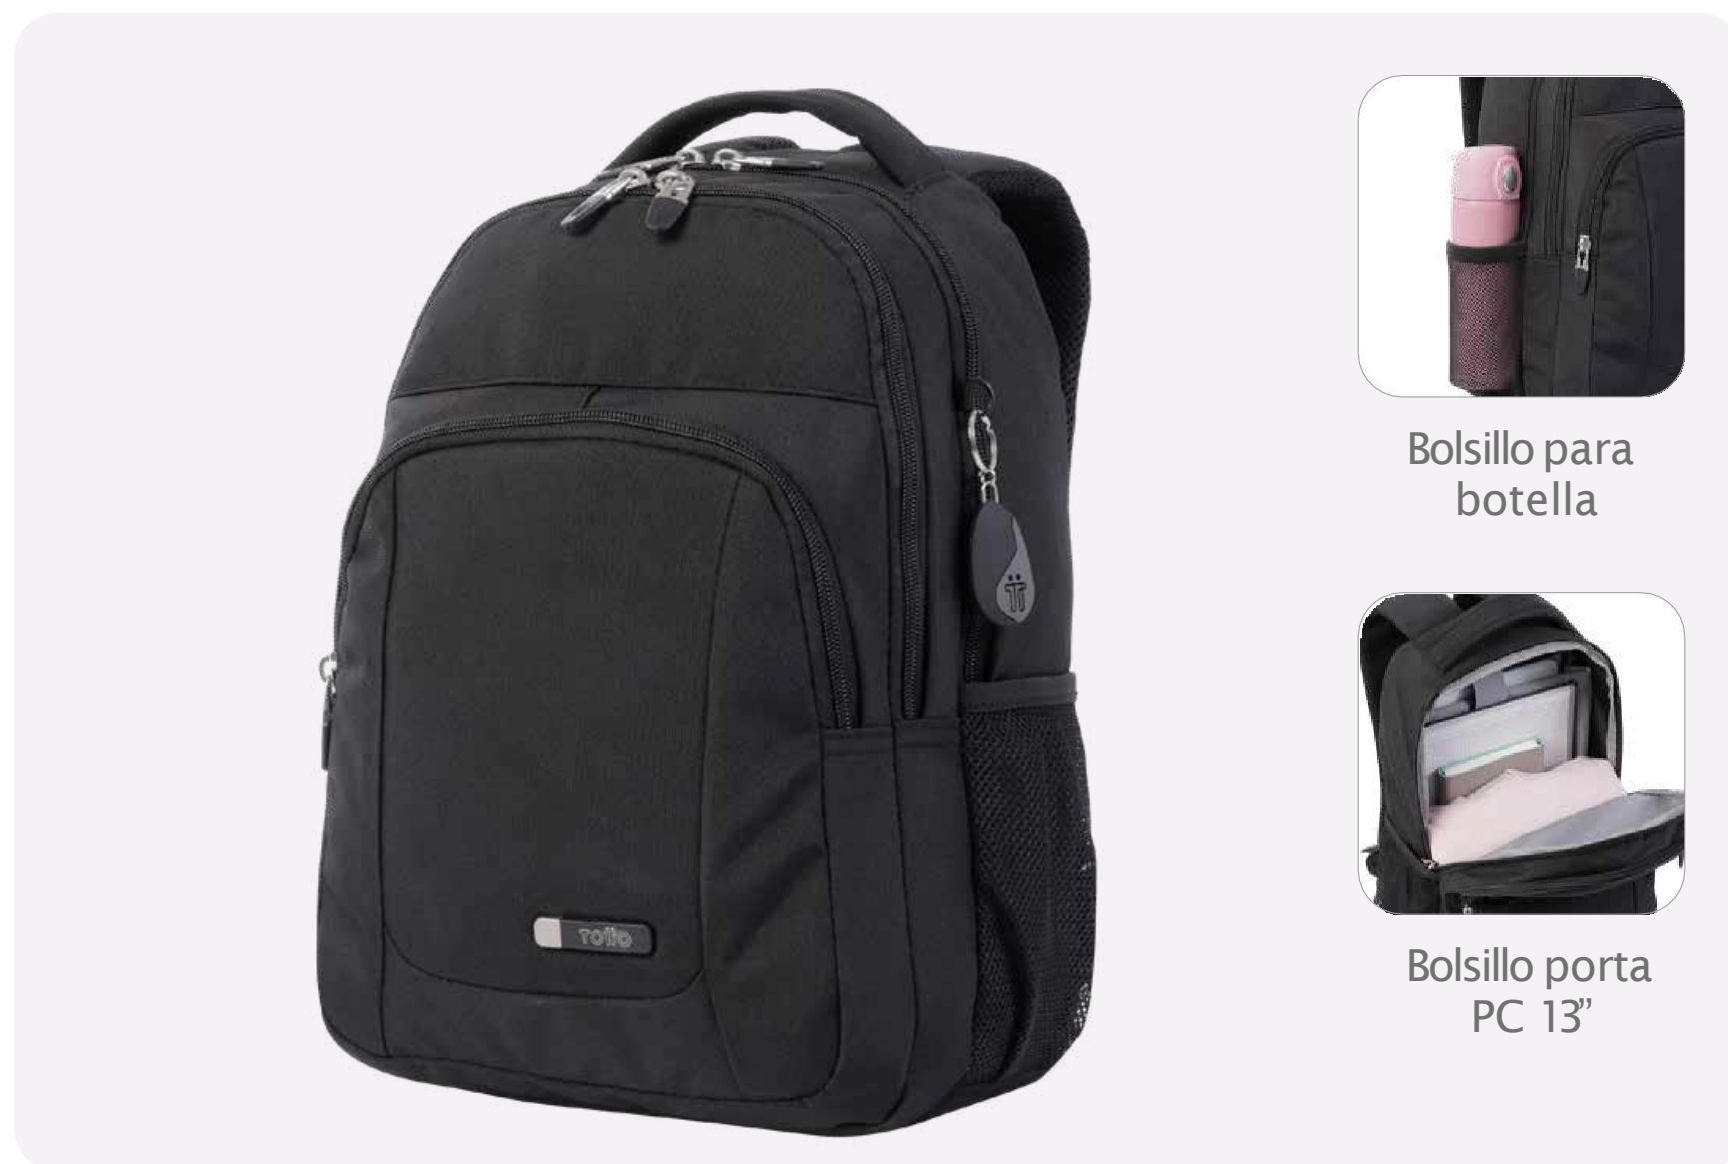

# Mochila Tamulo

N01

Referencia	Código	Dimensiones	Capacidad	Tamaño
MOCHILA TAMULO	MA04SUP003	40 X 28 X 12 cm.	17.92 L	M