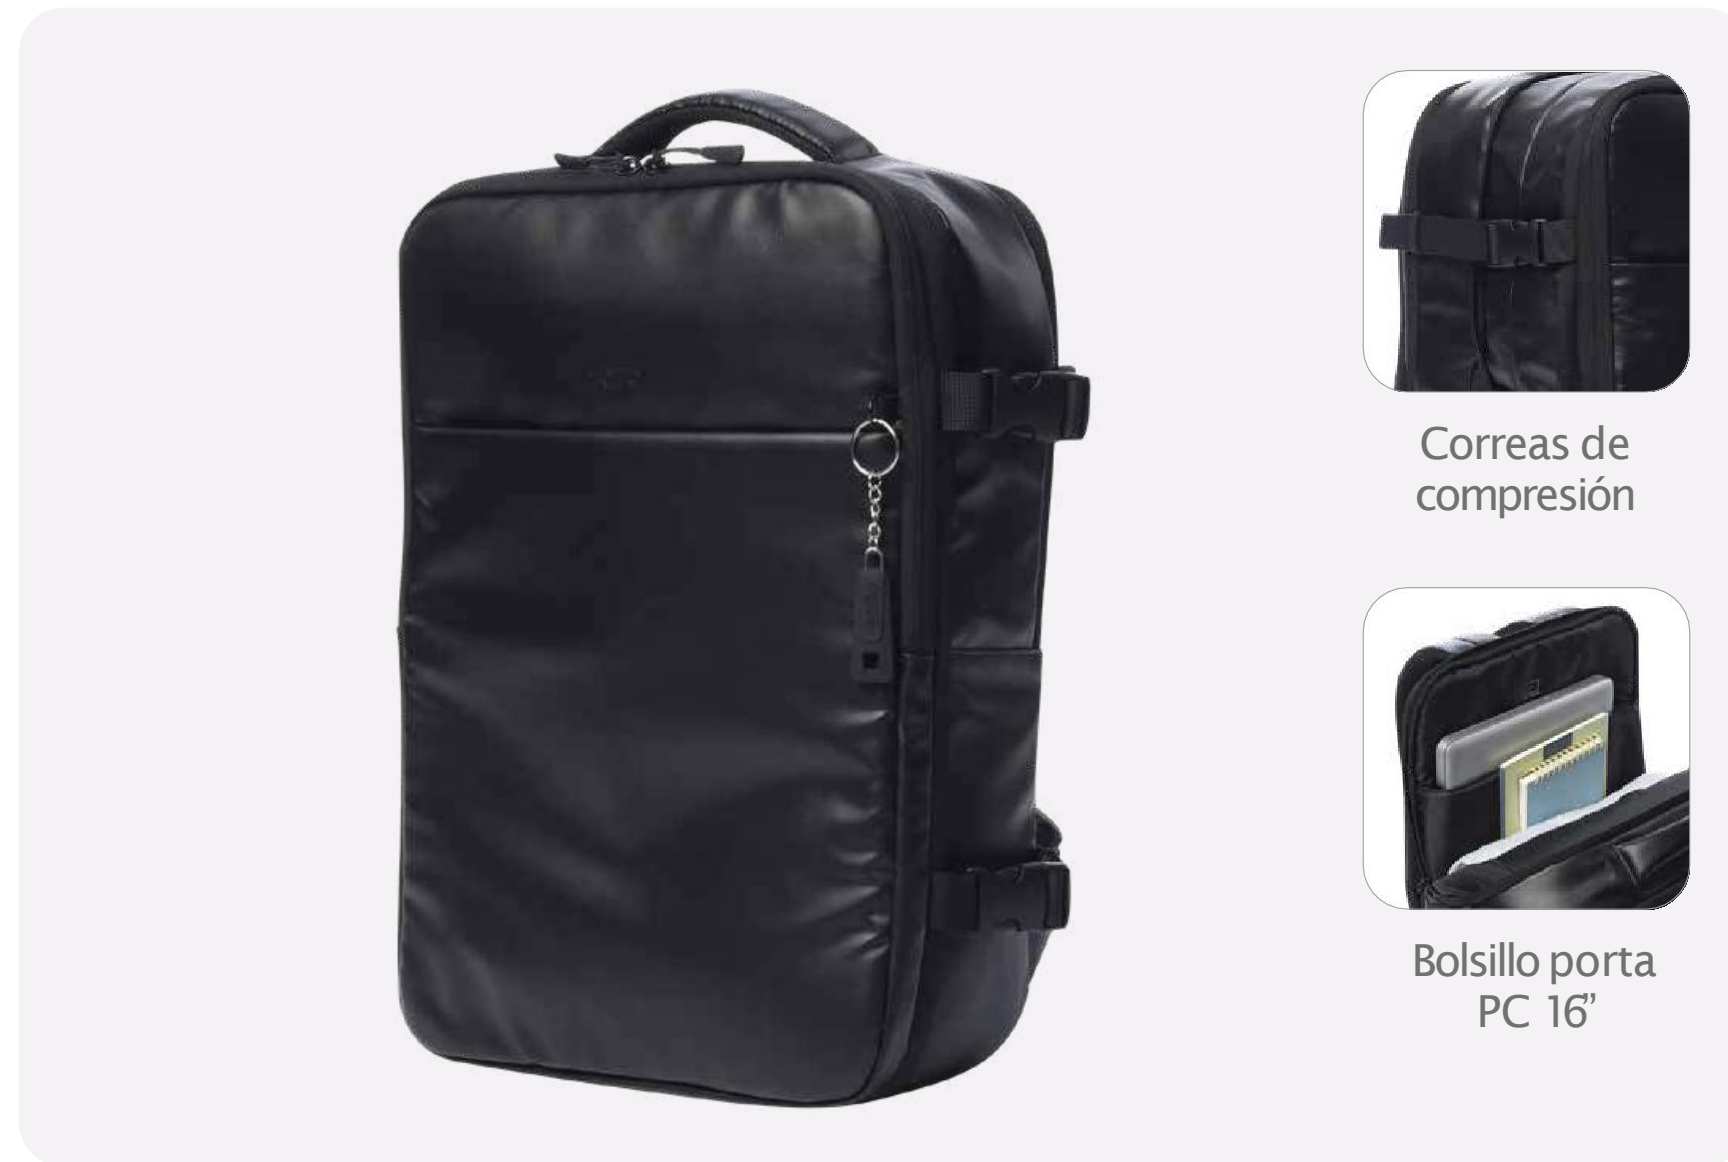

Mochila Grow