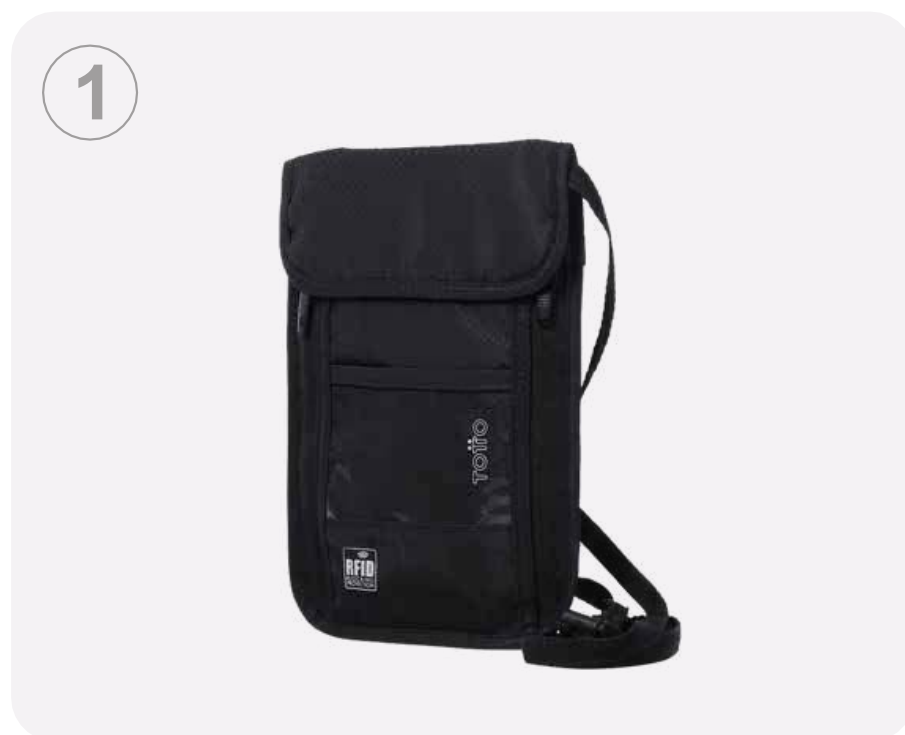

Porta pasaporte Hang

N01

T2P