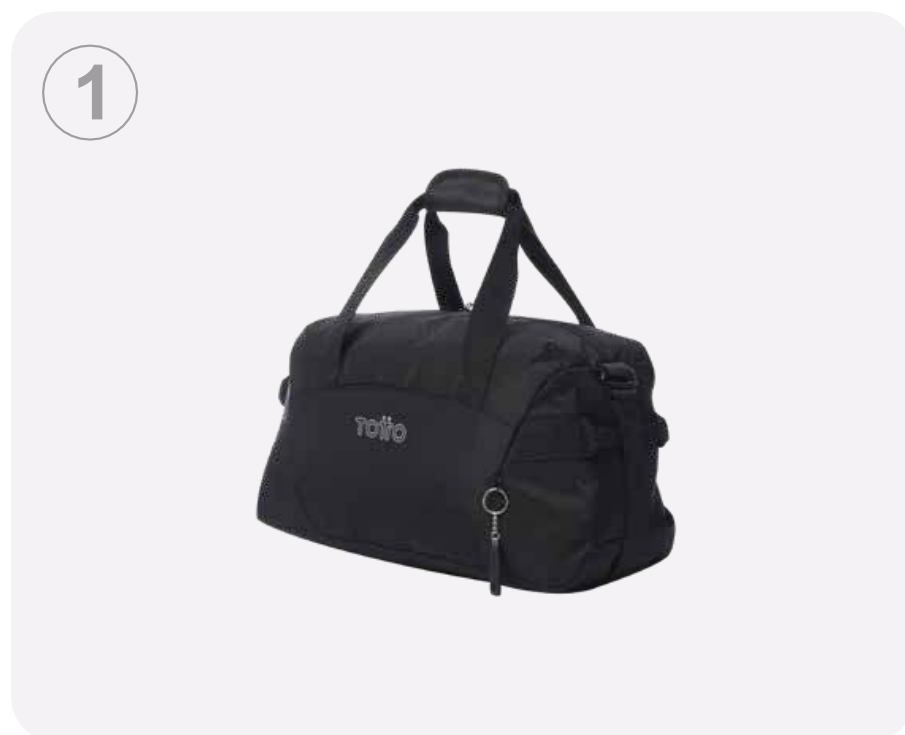

# Mochila Deploy Travel

Pasador para sistema de ruedas

Bolsillo porta PC 15,4"

N01

Referencia	Código	Dimensiones	Capacidad	Tamaño
MOCHILA DEPLOY TRAVEL	ET04DEO001	30 X 50 X 22 cm.	29.45 L	XL

### Bolsa Active Pro S

N01

**TOP VENTAS**