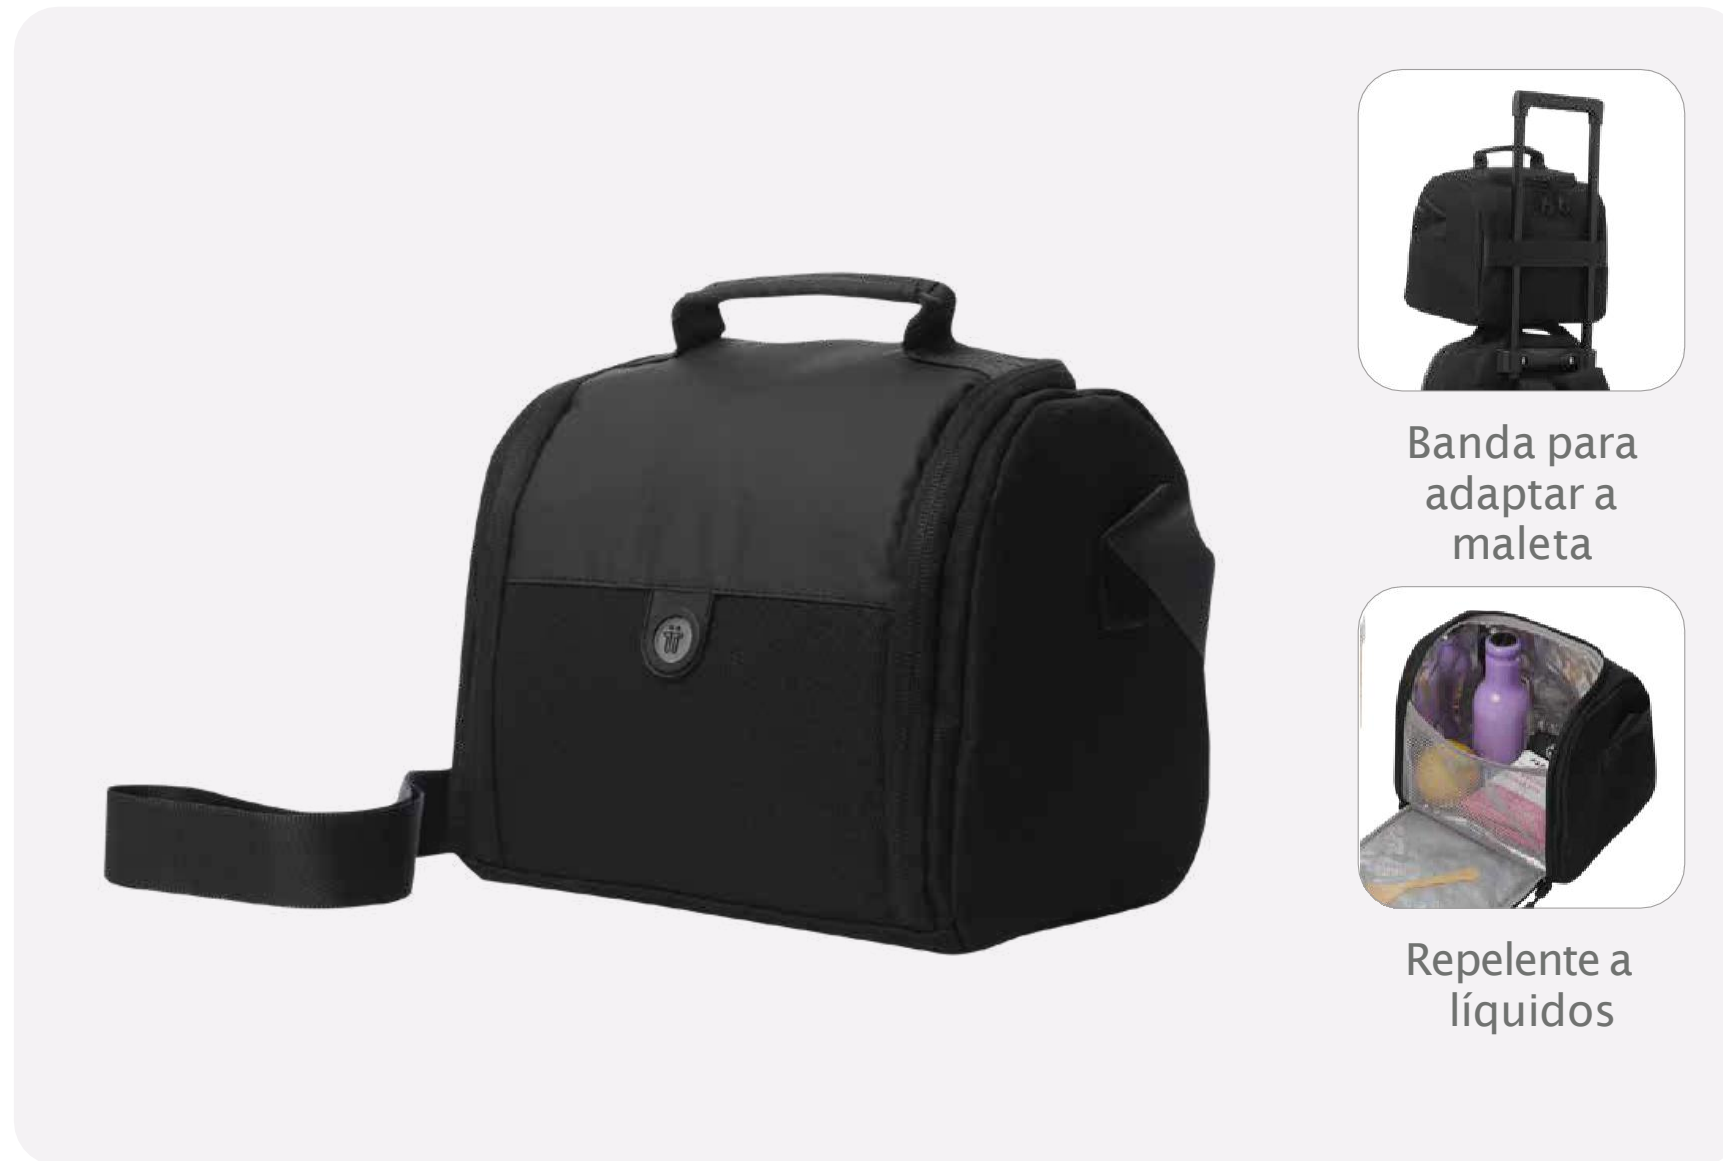

Portameriendas Tacao