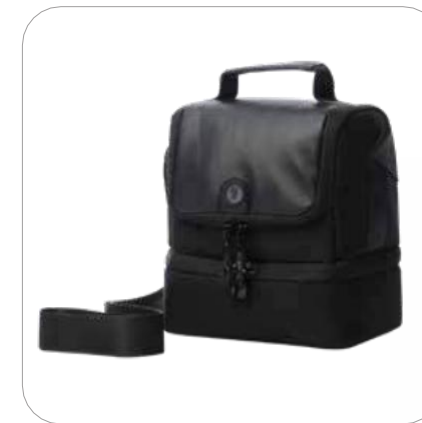

Portameriendas Quipi

G56

Referencia	Código	Dimensiones	Capacidad	Tamaño
PORTAMERIENDAS QUIPI	AC61SFE003	21.5 x 20 x 14 cm.	6.02 L	U