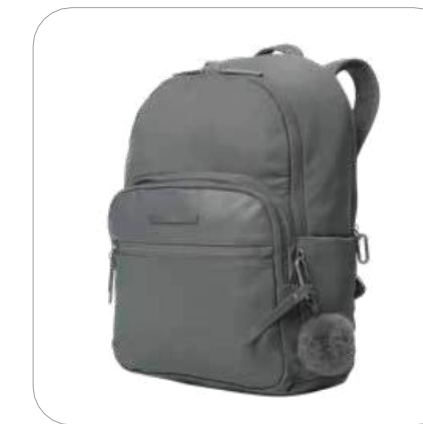

Mochila Adelaide 3 2.0

G56

Referencia	Código	Dimensiones	Capacidad	Tamaño
MOCHILA ADELAIDE 3 2.0	MA04ADE003	28.5 X 41.5 X 13.5 cm.	16 L	M