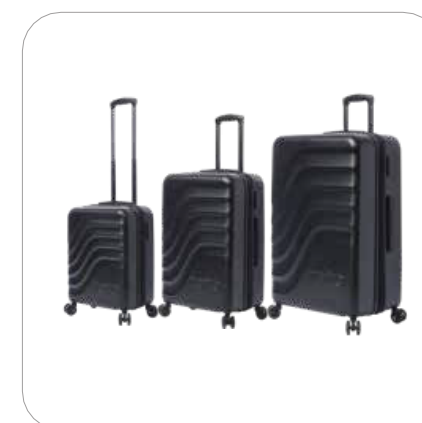

Colección Bazy +

N01

Referencia	Código	Dimensiones	Capacidad	Tamaño
MALETA VIAJE 360 BAZY+ S	ET17BZY001	39.5 x 54.5 x 22.5 cm.	39.76 L	S
MALETA VIAJE 360 BAZY+ M	ET17BZY002	43.5 x 69 x 26 cm.	63.96 L	M
MALETA VIAJE 360 BAZY+ L	ET17BZY003	50 x 79 x 30.5 cm.	100.34 L	L