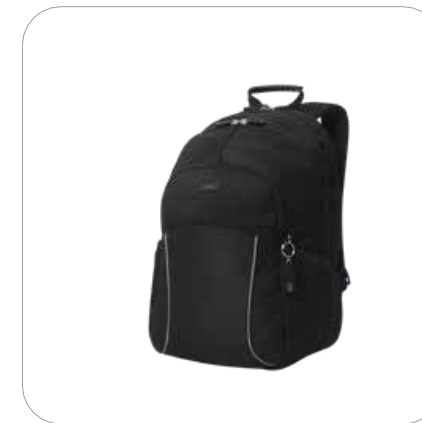

Mochila Cambri

N01

Referencia	Código	Dimensiones	Capacidad	Tamaño
MOCHILA P TABLET Y PC CAMBRI 2.0	MA04KLA003	30.5 x 47 x 22.5 cm.	32.3 L	L