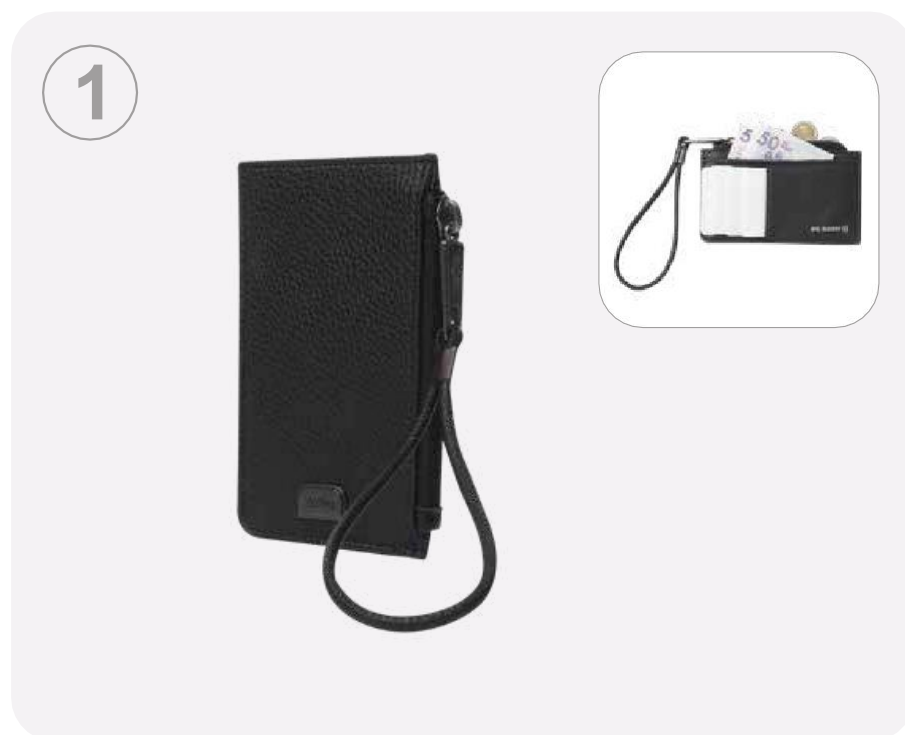

Portadocumentos Smooth

Portatecnología Keep

Portatecnología Cargo

Referencia	Código	Dimensiones	Capacidad	Tamaño
PORTADOCUMENTOS SMOOTH	AC51SMH002	7.5 x 13 x 1 cm.	NA	U
MULTIUSO PORTATECNOLOGÍA KEEP	AC52IND342	17.5 x 11.5 x 5 cm.	NA	U
MULTIUSO PORTATECNOLOGÍA CARGO	AC52IND343	24 x 13.5 x 6.5 cm.	NA	L